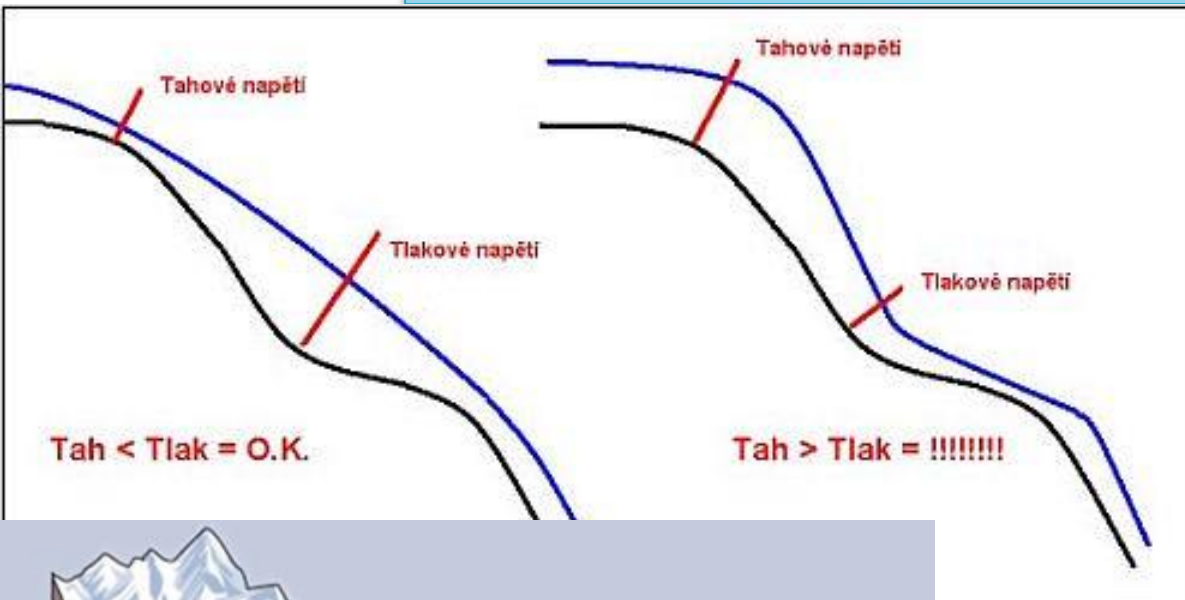

Jméno: Jaroslav Šíma

Třída: 9. B

Vedoucí učitel: Mgr. Hana Zimmerhaklová

Vznik a druhy laviny

Stupně lavinového nebezpečí

1. Stupeň – Nízké nebezpečí

2. Stupeň – mírné nebezpečí

3. Stupeň – značné nebezpečí